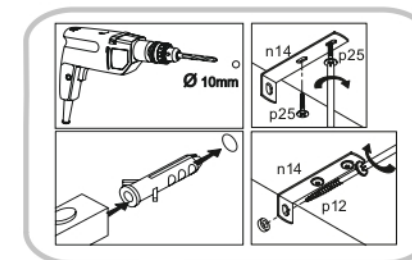

x3 e1 Ø 7x50mm	x11 r1 Ø 15x12mm	x11 r16	x2 s2
x4 a143	x4 b119	x27 f1 Ø 8x30mm	x28 p25 Ø 3,5x16n
x6 l2	x4 d1 Ø 5x17 mm	x1 n14	x1 p17 Ø 6x60 mm
x1 f3 Ø 10x50 mm	x5 k1	x1 z1	
x1 L300			

AVERTIZARE! Mobilierul trebuie fixat permanent de perete pentru a evita riscul de răsturnare. Pachetul nu include suruburi de fixare, deoarece tipul de fixare trebuie ales în funcție de tipul de perete. Alege tipul potrivit pentru peretele tău.