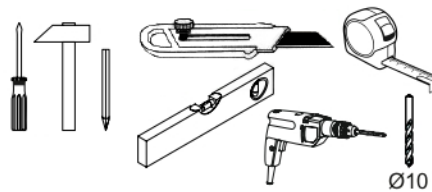

# ERODIN 2D1S

COD	DIMENSIUNE				PACHET
001	866	362	22	1	1/1
002	884	360	16/32	1	1/1
003	884	360	16/32	1	1/1
004	798	334	16	1	1/1
005	798	310	16	1	1/1
006	582	395	16	2	1/1
008	792	170	16	1	1/1
009	742	100	16	1	1/1
010	798	60	16	1	1/1
011	300	100	16	1	1/1
012	300	100	16	1	1/1
013	60	284	16	1	1/1
015	798	70	30	2	1/1
016	826	407	3	1	1/1
017	826	407	3	1	1/1
018	760	302	3	1	1/1
<b>ACCESORII</b>				1	1/1

<p><b>x3</b> <b>e1</b></p> <p>Ø 7x50mm</p> 	<p><b>x11</b> <b>r1</b></p> <p>Ø 15x12mm</p> 	<p><b>x11</b> <b>r16</b></p> 	<p><b>x2</b> <b>s2</b></p> 
<p><b>x4</b> <b>a143</b></p> 	<p><b>x4</b> <b>b119</b></p> 	<p><b>x27</b> <b>f1</b></p> <p>Ø 8x30mm</p> 	<p><b>x28</b> <b>p25</b></p> <p>Ø 3,5x16n</p> 
<p><b>x6</b> <b>l2</b></p> 	<p><b>x4</b> <b>d1</b></p> <p>Ø 5x17 mm</p> 	<p><b>x1</b> <b>n14</b></p> 	<p><b>x1</b> <b>p17</b></p> <p>Ø 6x60 mm</p> 
<p><b>x1</b> <b>f3</b></p> <p>Ø 10x50 mm</p> 	<p><b>x5</b> <b>k1</b></p> 	<p><b>x1</b> <b>z1</b></p> 	
<p><b>x1</b> <b>L300</b></p> 			