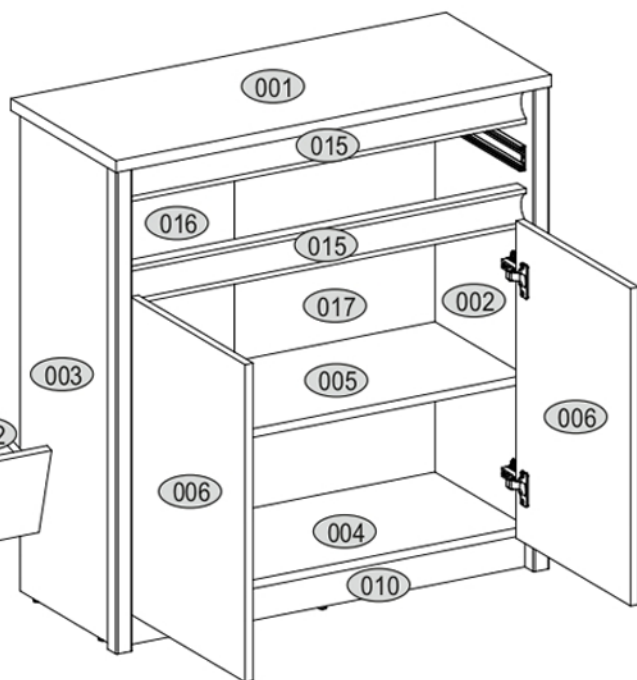

# ERODIN 2D1S

COD	DIMENSIUNE				PACHET
001	866	362	22	1	1/1
002	884	360	16/32	1	1/1
003	884	360	16/32	1	1/1
004	798	334	16	1	1/1
005	798	310	16	1	1/1
006	582	395	16	2	1/1
008	792	170	16	1	1/1
009	742	100	16	1	1/1
010	798	60	16	1	1/1
011	300	100	16	1	1/1
012	300	100	16	1	1/1
013	60	284	16	1	1/1
015	798	70	30	2	1/1
016	826	407	3	1	1/1
017	826	407	3	1	1/1
018	760	302	3	1	1/1
<b>ACCESORII</b>				1	1/1